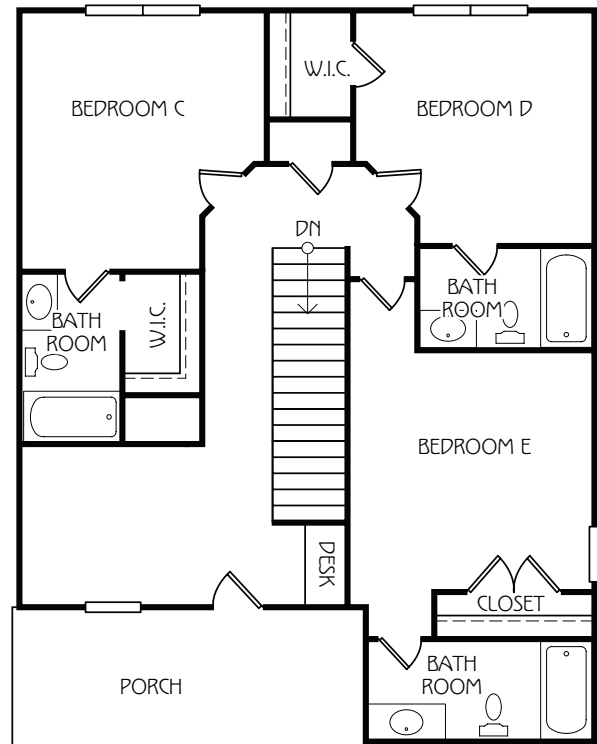

TOTAL SQ FT: 2,280

- Bedroom A: 11'3" x 12'10"
- Bedroom B: 11'6" x 11'6"
- Bedroom C: 13'2" x 12'6"
- Bedroom D: 11'11" x 12'2"
- Bedroom E: 12'3" x 12'8"
- Living Area: 17'3" x 16'