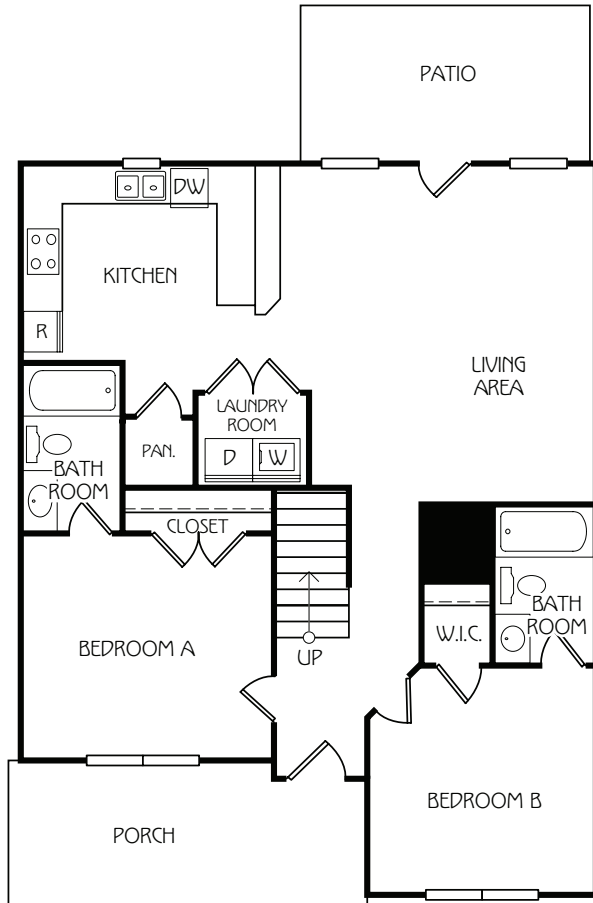

TOTAL SQ FT: 2,280

- Bedroom A: 11'3" x 12'10"
- Bedroom B: 11'6" x 11'6"
- Bedroom C: 13'2" x 12'6"
- Bedroom D: 11'11" x 12'2"
- Bedroom E: 12'3" x 12'8"
- Living Area: 17'3" x 16'