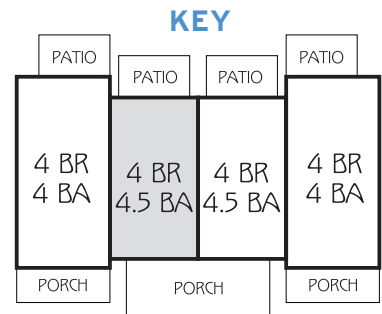

TOTAL SQ FT: 2,333

Bedroom A: 12' x 11'2"

Bedroom B: 12' x 11'2"

Bedroom C: 12' x 11'2"

Bedroom D: 12' x 11'2"

Living Area: 26'3" x 14'9"