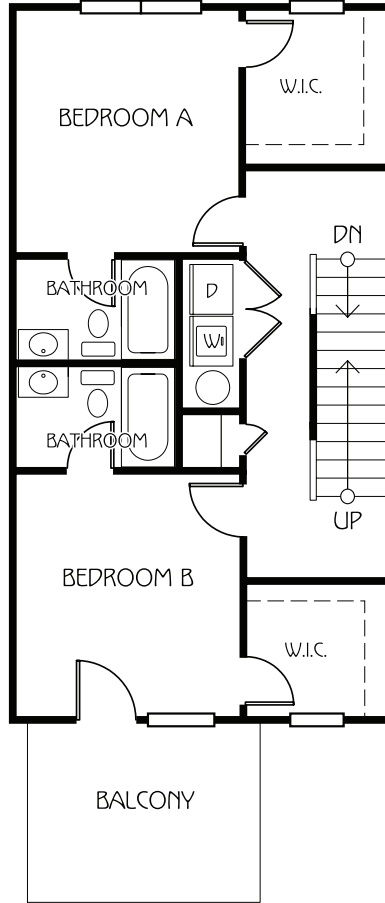

TOTAL SQ FT: 2,333

Bedroom A: 12' x 11'2"

Bedroom B: 12' x 11'2"

Bedroom C: 12' x 11'2"

Bedroom D: 12' x 11'2"

Living Area: 26'3" x 14'9"