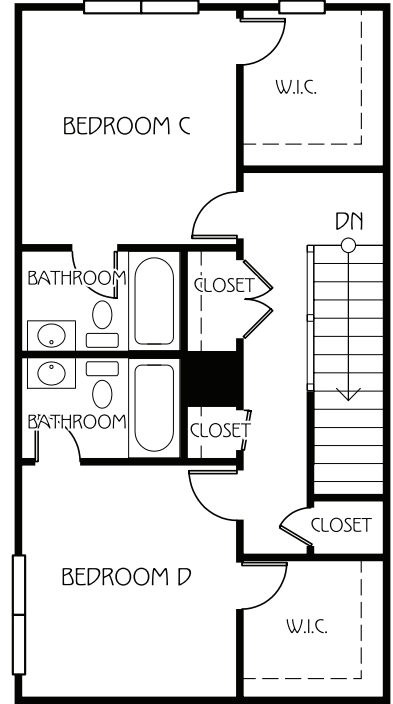

TOTAL SQ FT: 2,333

Bedroom A: 12' x 11'2"

Bedroom B: 12' x 11'2"

Bedroom C: 12' x 11'2"

Bedroom D: 12' x 11'2"

Living Area: 26'3" x 14'9"