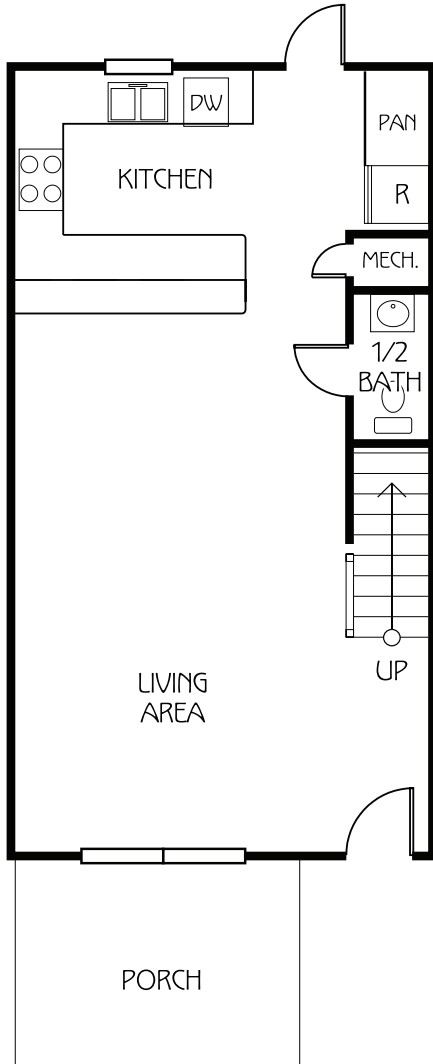

TOTAL SQ FT: 2,333

Bedroom A: 12' x 11'2"

Bedroom B: 12' x 11'2"

Bedroom C: 12' x 11'2"

Bedroom D: 12' x 11'2"

Living Area: 26'3" x 14'9"