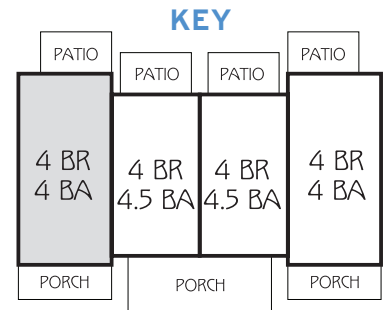

# LUMPKIN

4 BEDROOM / 4 BATH COTTAGE

**TOTAL SQ FT: 1,772**

- Bedroom A: 11'4.5" x 13'
- Bedroom B: 12'3.5" x 12'1.5"
- Bedroom C: 11'3" x 12'1.5"
- Bedroom D: 11'10" x 12'3.5"
- Living Area: 26'4" x 19'3"