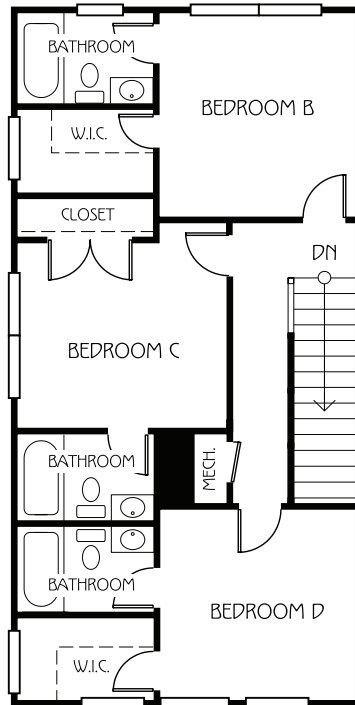

# LUMPKIN

4 BEDROOM / 4 BATH COTTAGE

**TOTAL SQ FT: 1,772**

- Bedroom A: 11'4.5" x 13'
- Bedroom B: 12'3.5" x 12'1.5"
- Bedroom C: 11'3" x 12'1.5"
- Bedroom D: 11'10" x 12'3.5"
- Living Area: 26'4" x 19'3"