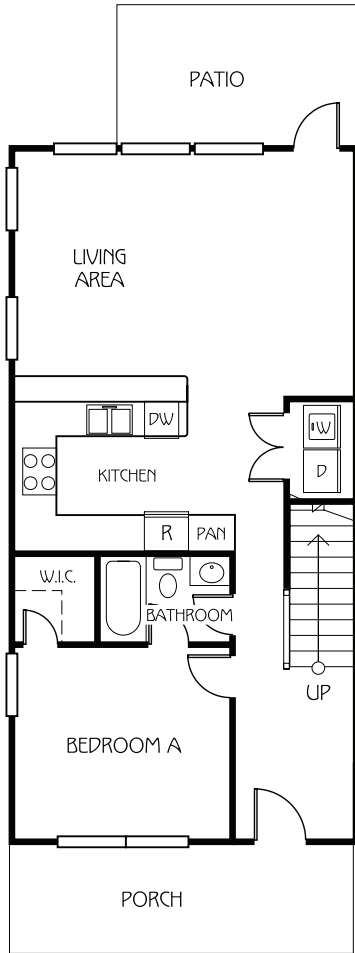

# LUMPKIN

4 BEDROOM / 4 BATH COTTAGE

**TOTAL SQ FT: 1,772**

- Bedroom A: 11'4.5" x 13'
- Bedroom B: 12'3.5" x 12'1.5"
- Bedroom C: 11'3" x 12'1.5"
- Bedroom D: 11'10" x 12'3.5"
- Living Area: 26'4" x 19'3"