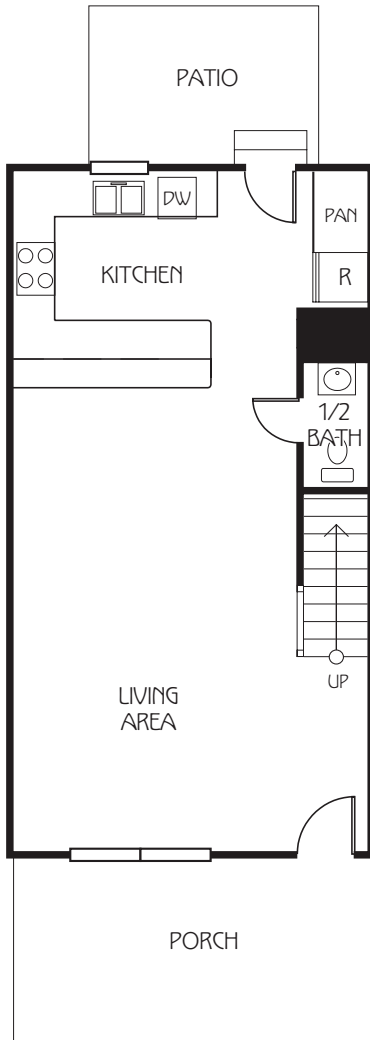

STAFFORD

4 BEDROOM / 4.5 BATH COTTAGE

TOTAL SQ FT: 2,333

Bedroom A: 12' x 11'2"

Bedroom B: 12' x 11'2"

Bedroom C: 12' x 11'2"

Bedroom D: 12' x 11'2"

Living Area: 26'3" x 14'9.5"