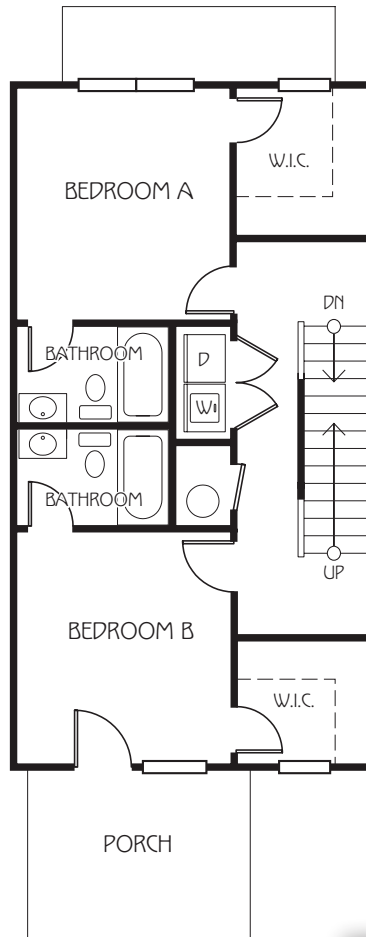

STAFFORD

4 BEDROOM / 4.5 BATH COTTAGE

TOTAL SQ FT: 2,333

Bedroom A: 12' x 11'2"

Bedroom B: 12' x 11'2"

Bedroom C: 12' x 11'2"

Bedroom D: 12' x 11'2"

Living Area: 26'3" x 14'9.5"