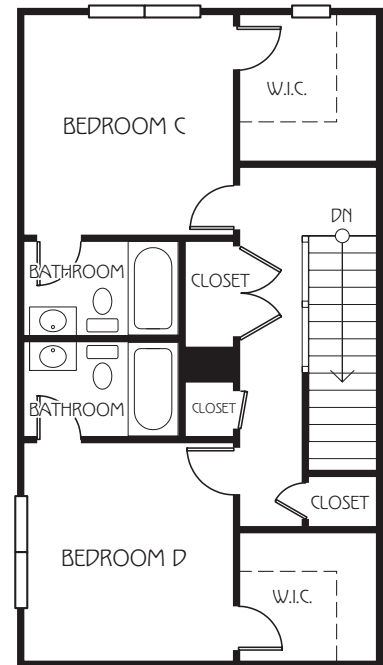

STAFFORD

4 BEDROOM / 4.5 BATH COTTAGE

TOTAL SQ FT: 2,333

Bedroom A: 12' x 11'2"

Bedroom B: 12' x 11'2"

Bedroom C: 12' x 11'2"

Bedroom D: 12' x 11'2"

Living Area: 26'3" x 14'9.5"