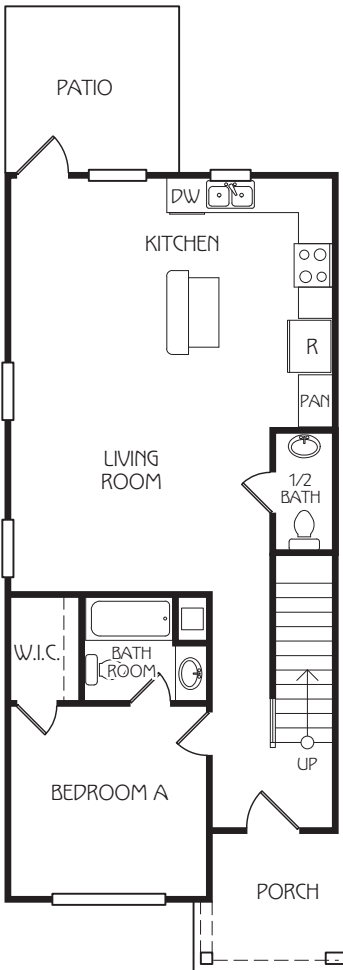

# TALMADGE

5 BEDROOM / 5.5 BATH COTTAGE

**TOTAL SQ FT: 2,141**

- Bedroom A: 11'3.5" x 11'11"
- Bedroom B: 13'3.5" x 11'3"
- Bedroom C: 13'7.5" x 13'7"
- Bedroom D: 13'7.5" x 13'10.5"
- Bedroom E: 13'3.5" x 11'7.5"
- Living Area: 14'1.5" x 15'3"