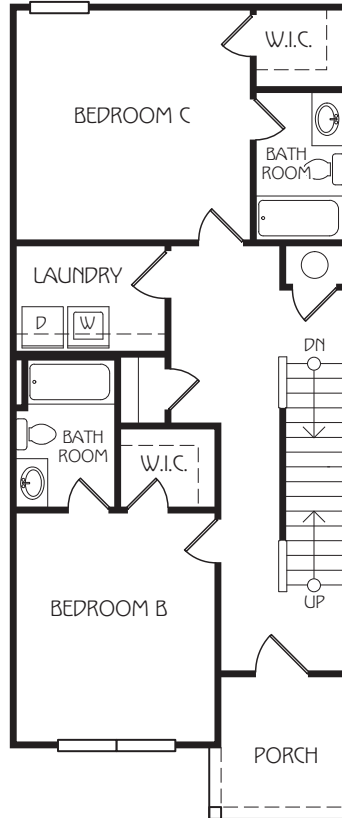

# TALMADGE

5 BEDROOM / 5.5 BATH COTTAGE

**TOTAL SQ FT: 2,141**

- Bedroom A: 11'3.5" x 11'11"
- Bedroom B: 13'3.5" x 11'3"
- Bedroom C: 13'7.5" x 13'7"
- Bedroom D: 13'7.5" x 13'10.5"
- Bedroom E: 13'3.5" x 11'7.5"
- Living Area: 14'1.5" x 15'3"