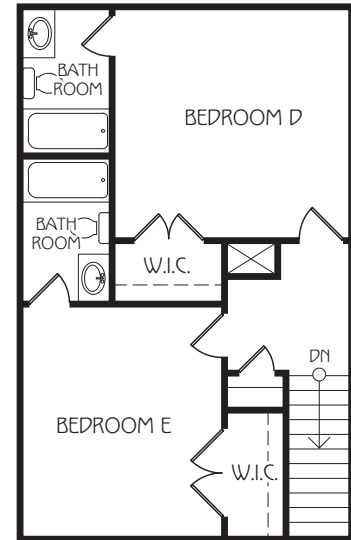

# TALMADGE

5 BEDROOM / 5.5 BATH COTTAGE

**TOTAL SQ FT: 2,141**

- Bedroom A: 11'3.5" x 11'11"
- Bedroom B: 13'3.5" x 11'3"
- Bedroom C: 13'7.5" x 13'7"
- Bedroom D: 13'7.5" x 13'10.5"
- Bedroom E: 13'3.5" x 11'7.5"
- Living Area: 14'1.5" x 15'3"